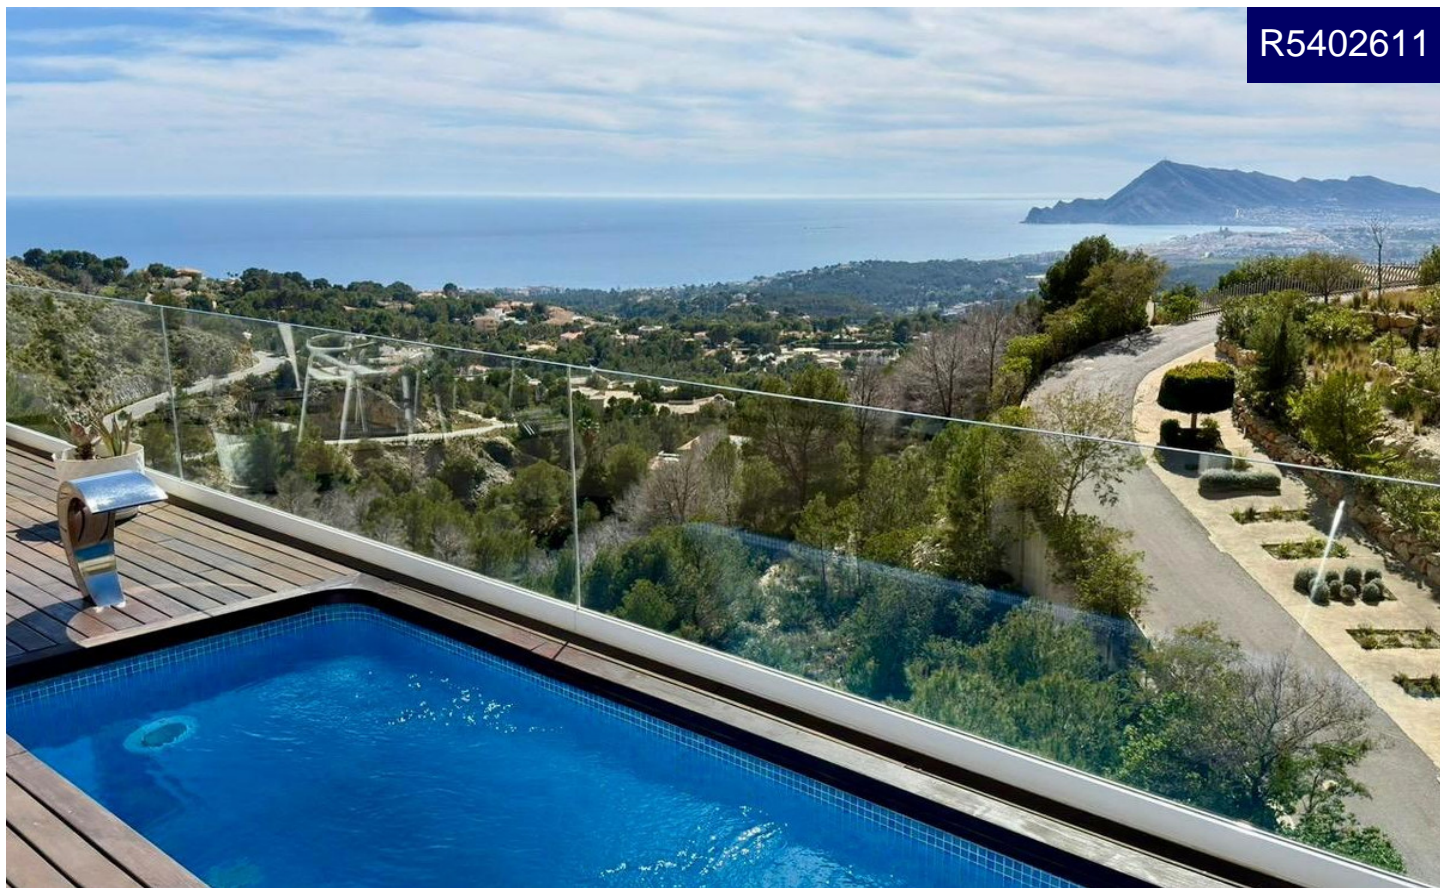

R5402611

Apartment Penthouse in Altea

€849,000

TIPO J
 ENTRADA POR PLANTA SUPERIOR
 - Jardín interior con doble altura.
 - Cuatro dormitorios en suite.
 - Chimenea y barbacoa.

TYPE J
 ENTRANCE ON TOP FLOOR
 - Indoor garden open to first floor.
 - Four bedrooms en suite.
 - Fireplace and barbecue.